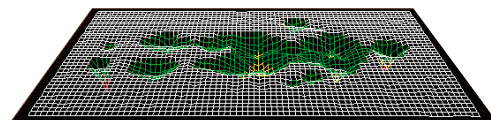

PR-1000 HA/SO P850

マット厚
240mm

体圧分散データ[ソフト]

体圧分散データ[ハード]

POINT 1 ハイwindポケット

6.5インチ 8巻ポケットコイル

ハイwindポケットの特徴

反発力を高めた圧縮ポケットコイルを使用しソフト感と粘り強い弾力性のマットレス

POINT 2 国産自社工場ハンドメイド

上質な寝心地を直接支える「ピアノワイヤーポケットコイルマットレス」は国内の自社工場の職人による手づくりです。

POINT 3 通気性3倍! (当社従来比)

マットレス側面のサイドパネルに快適な通気性を生むボーダーラッセルを採用。

POINT 4 腰部と端部を補強したHゾーン仕様

コイルの線径を変え腰部と端部を補強したHゾーン仕様。

ハードとソフトから選べるセレクトタイプ

ソフト	ハード
ふんわりとした 【柔らかめ】の感触	しっとりとした 【硬め】の感触

商品概要

スプリング	P850 ハイwindポケットHゾーン 6.5インチ 8巻 線径：ハード 2.05/1.9mm ソフト 1.9/1.6mm 交互配列		
生地	ニット生地		
特長	ボーダーラッセル、両面同仕様、全日本ベッド工業会認定衛生マットレス		
詰め物	高密度ウレタン		

	商品寸法 (mm)		重量 (kg)	価格 (税抜)
シングル	W 980 x L1960 x H240 (コイル数616)	両面仕様	ソフト 28/ハード 32	¥86,000
セミダブル	W1210 x L1960 x H240 (コイル数756)	両面仕様	ソフト 34/ハード 39	¥99,000
ダブル	W1410 x L1960 x H240 (コイル数896)	両面仕様	ソフト 39/ハード 45	¥111,000
ワイドダブル	W1510 x L1960 x H240 (コイル数952)	両面仕様	ソフト 41/ハード 48	¥123,000