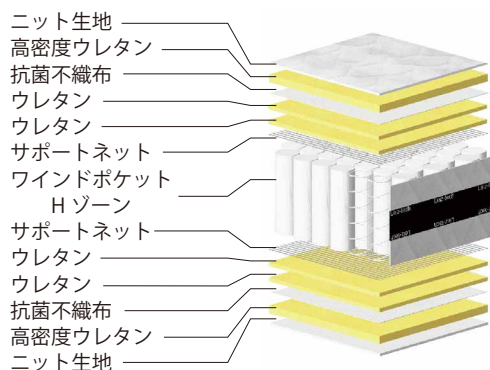

PR-1000 HA/SO P850

マット厚
240mm

体圧分散データ[ソフト]

体圧分散データ[ハード]

POINT 1 ハイwindポケット

6.5インチ 8巻ポケットコイル

ハイwindポケットの特徴

反発力を高めた圧縮ポケットコイルを使用しソフト感と粘り強い弾力性のマットレス

POINT 2 国産自社工場ハンドメイド

上質な寝心地を直接支える「ピアノワイヤーポケットコイルマットレス」は国内の自社工場の職人による手づくりです。

POINT 3 通気性3倍! (当社従来比)

マットレス側面のサイドパネルに快適な通気性を生むボーダーラッセルを採用。

POINT 4 腰部と端部を補強したHゾーン仕様

コイルの線径を変え腰部と端部を補強したHゾーン仕様。

ハードとソフトから選べるセレクトタイプ

ソフト	ハード
ふんわりとした 【柔らかめ】の感触	しっとりとした 【硬め】の感触

商品概要

スプリング	P850 ハイwindポケットHゾーン 6.5インチ 8巻 線径：ハード 2.05/1.9mm ソフト 1.9/1.6mm 交互配列		
生地	ニット生地		
特長	ボーダーラッセル、両面同仕様、全日本ベッド工業会認定衛生マットレス		
詰め物	高密度ウレタン		

	商品寸法 (mm)		重量 (kg)	価格 (税抜)
シングル	W 980 x L1960 x H240 (コイル数616)	両面仕様	ソフト 28/ハード 32	¥86,000
セミダブル	W1210 x L1960 x H240 (コイル数756)	両面仕様	ソフト 34/ハード 39	¥99,000
ダブル	W1410 x L1960 x H240 (コイル数896)	両面仕様	ソフト 39/ハード 45	¥111,000
ワイドダブル	W1510 x L1960 x H240 (コイル数952)	両面仕様	ソフト 41/ハード 48	¥123,000